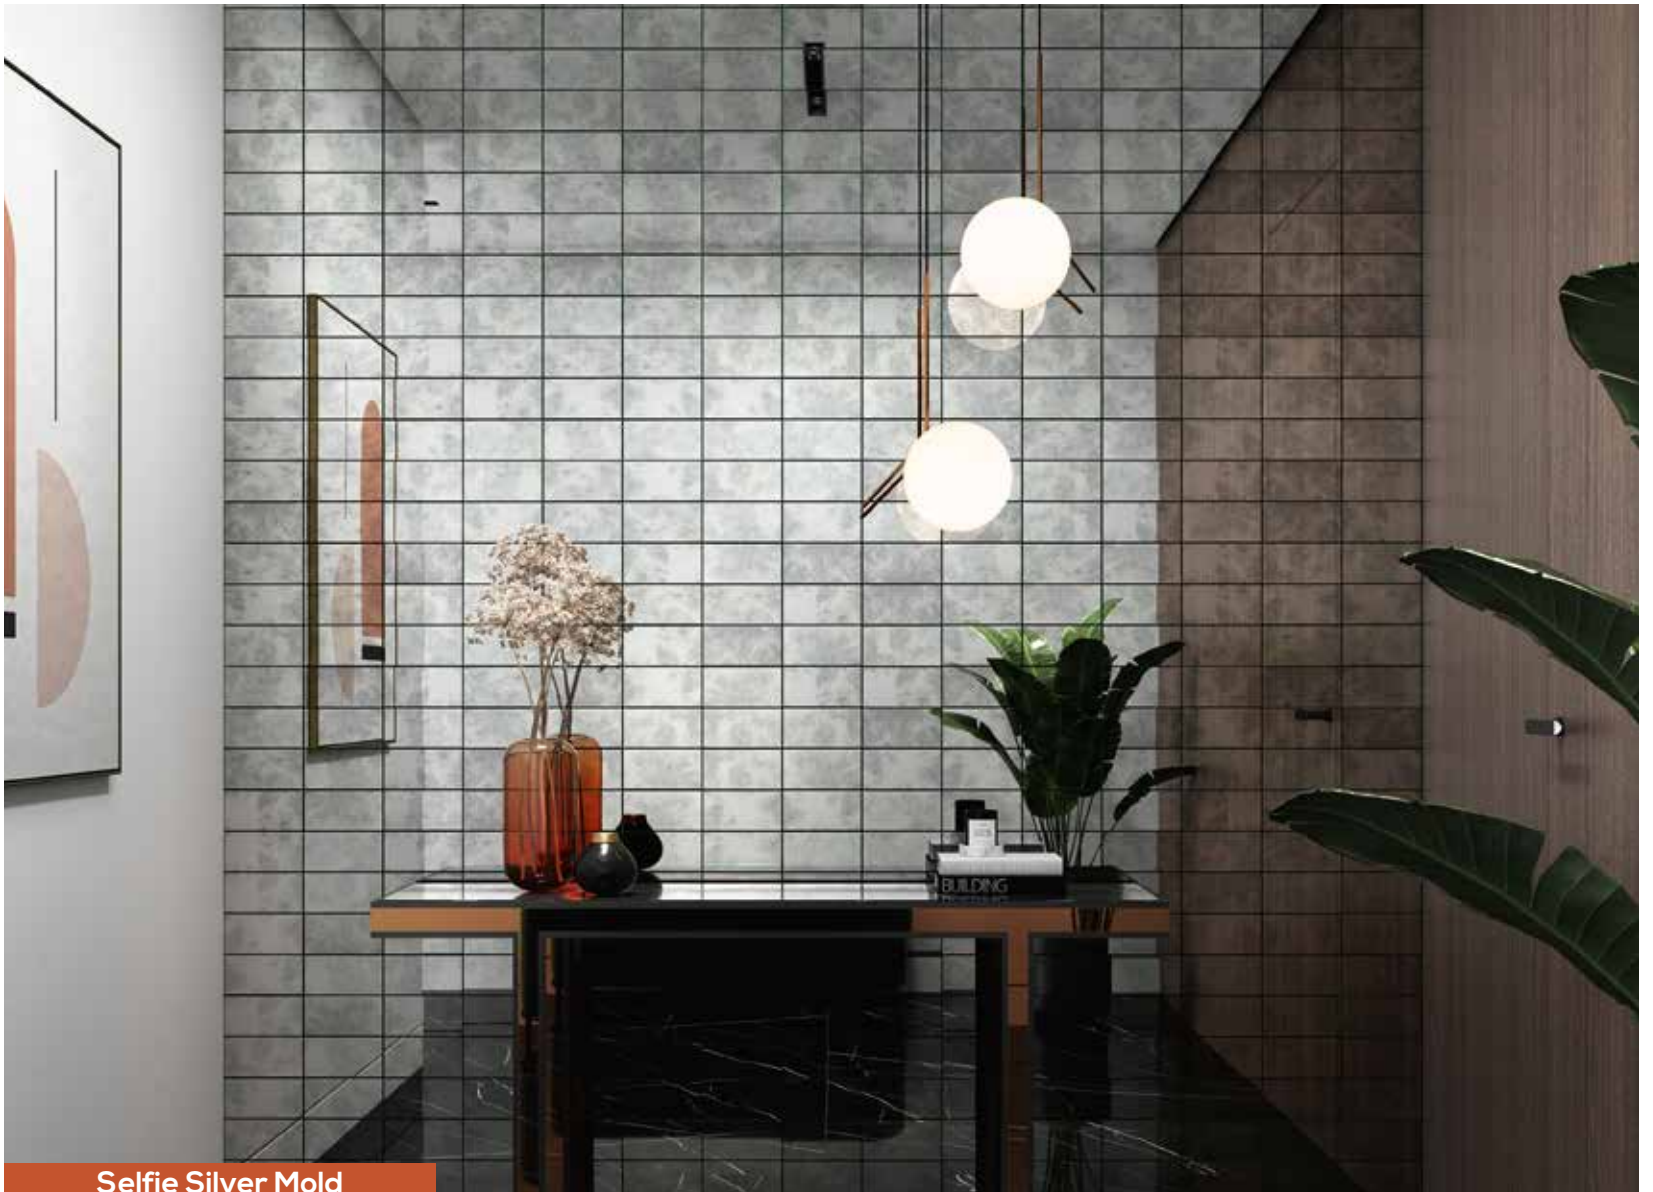

30,2x30,6 | **SELFIE**
11.9"x12"

Selfie Silver Rust 5mm

30,2x30,6 · 11.9"x12.0"

• VIDRIO / ESPEJO · GLASS / MIRROR

Selfie Silver Mold 5mm

30,2x30,6 · 11.9"x12.0"

• VIDRIO / ESPEJO · GLASS / MIRROR

pz pcs	cj bx	m ²	kg	m ²	kg	sq ft	lb	sq ft	lb
12	90	1,109	14	99,81	1285	11,94	30,86	1074	2833

Selfie Silver Mold

30,2x30,6 | **SELFIE**
11.9"x12"

Selfie Silver \pm 5mm

30,2x30,6 · 11.9"x12.0"

• VIDRIO / ESPEJO • GLASS / MIRROR

Selfie Copper \pm 5mm

30,2x30,6 · 11.9"x12.0"

• VIDRIO / ESPEJO • GLASS / MIRROR