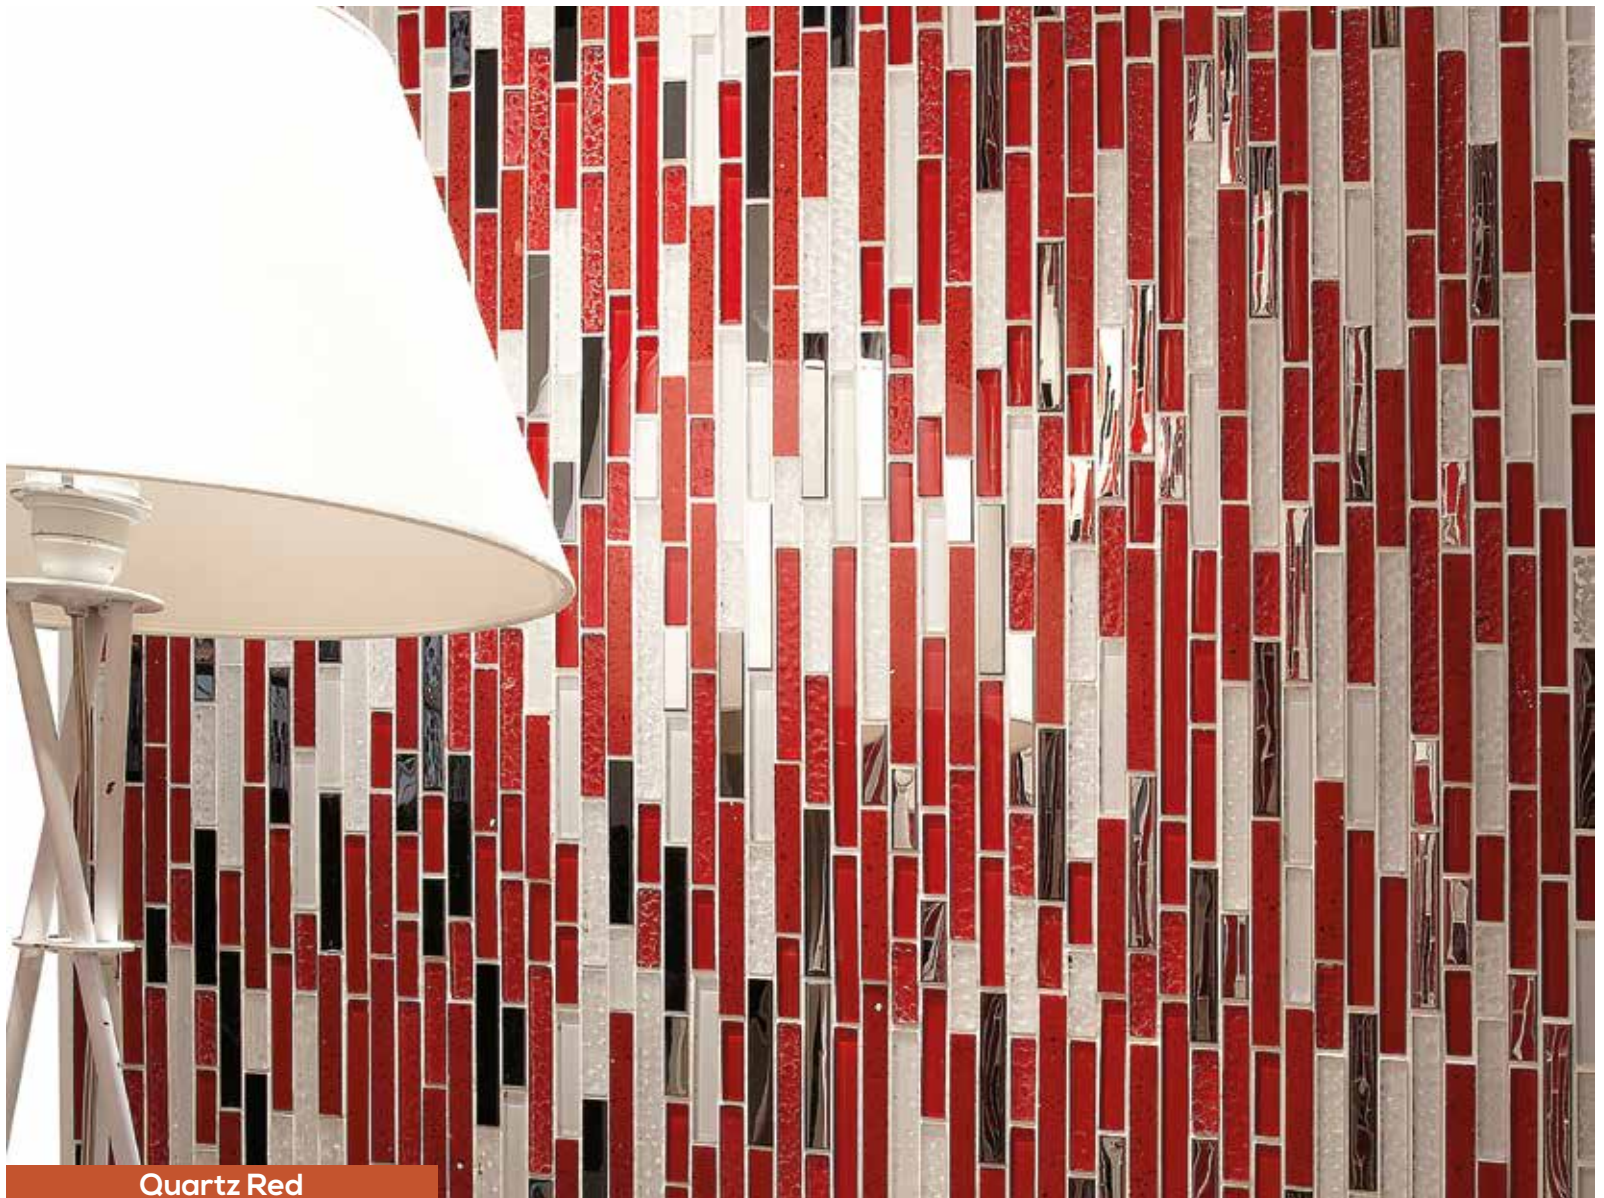

- VIDRIO
- CUARZO
- ACERO INOX
- GLASS
- QUARTZSTONE
- STAINLESS STEEL

- VIDRIO
- CUARZO
- GLASS
- QUARTZSTONE

pz pcs	cj bx	m²	kg	m²	kg	sq ft	lb	sq ft	lb
12	63	0,99	17,32	62,37	1116	10,66	38,18	671	2460

Quartz Red