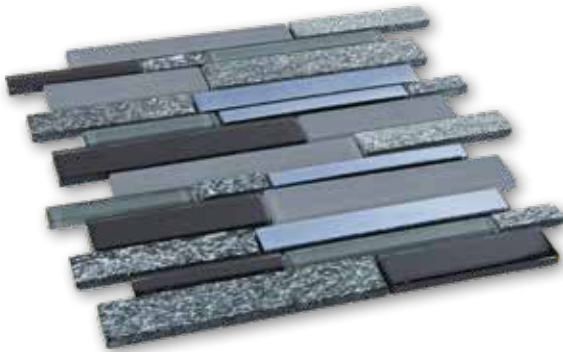

Mojave Graphite  8mm

29,8x29,8cm · 11.7"x11.7"

- VIDRIO
- PIEDRA
- GLASS
- STONE

Mojave Salt  8mm

29,8x29,8cm · 11.7"x11.7"

- VIDRIO
- MÁRMOL
- ALUMINIO
- GLASS
- MARBLE
- ALUMINIUM

pz pcs	cj bx	m ²	kg	m ²	kg	sq ft	lb	sq ft	lb
-----------	----------	----------------	----	----------------	----	----------	----	----------	----