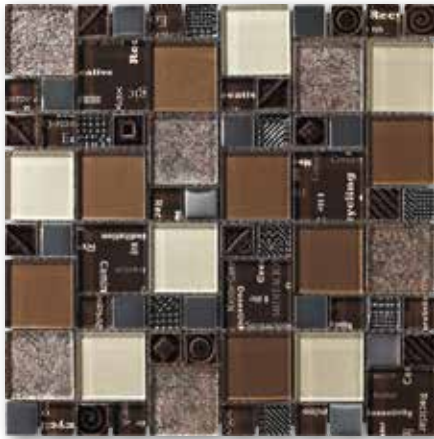

30x30 | 11.8" x 11.8" | **CARNAVAL**

Carnaval Brown $\pm$ 8mm

30x30cm · 11.8" x 11.8"

• VIDRIO • GLASS