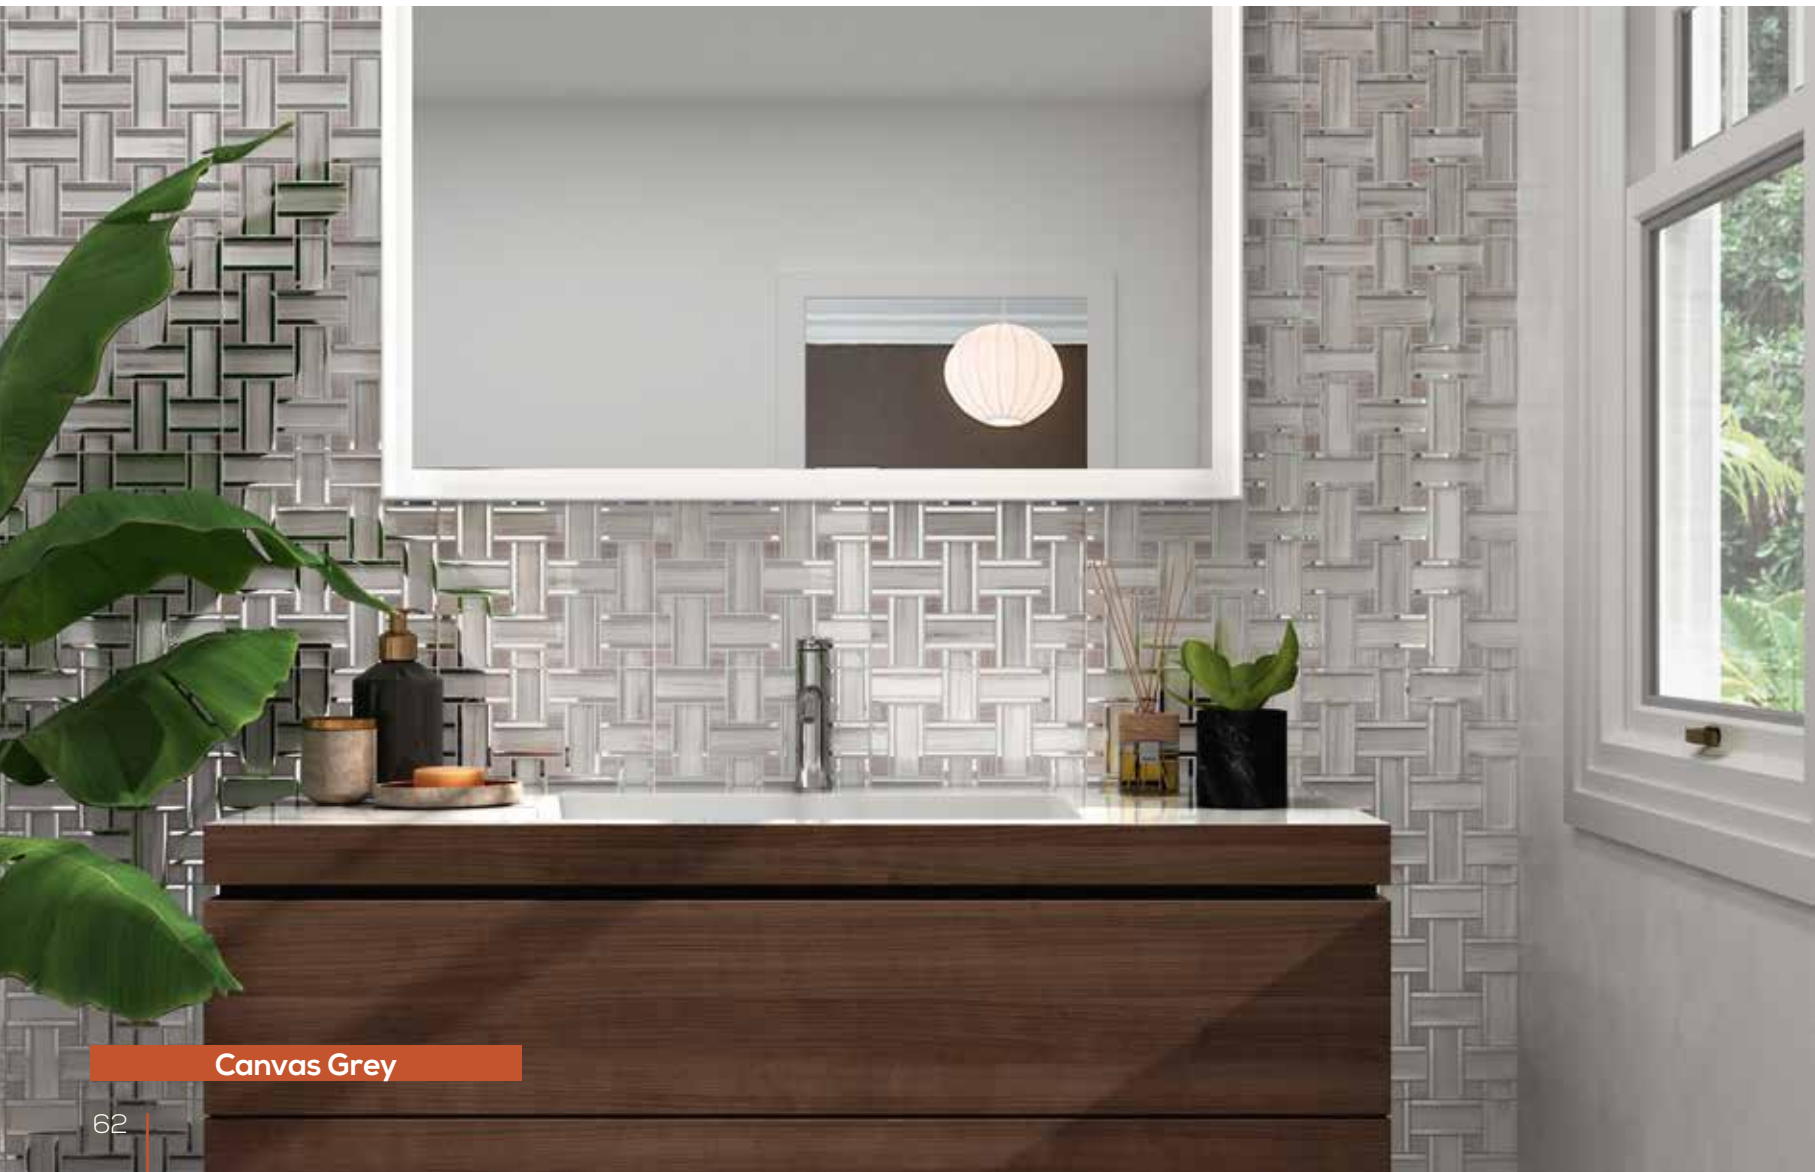

Canvas Grey