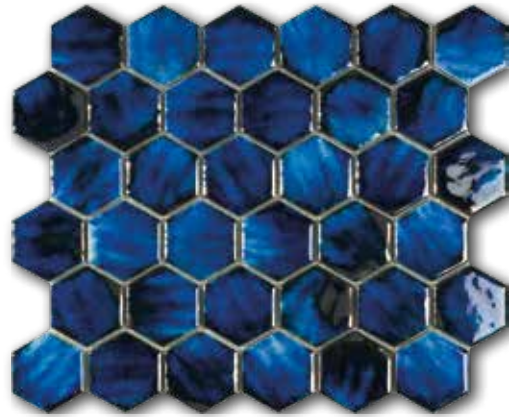

pz pcs	cj bx	m ²	kg	m ²	kg	sq ft	lb	sq ft	lb
10	90	0,812	9,25	73,08	858	8,74	20,39	787	1890

Mykonos Emerald

Mykonos Blue

31,2x27 | **TECH**
12.3"x10.6"

Mykonos Emerald  8mm

31,2x27cm · 12.3"x10.6"

- PORCELÁNICO ESMALTADO
- GLAZED PORCELAIN