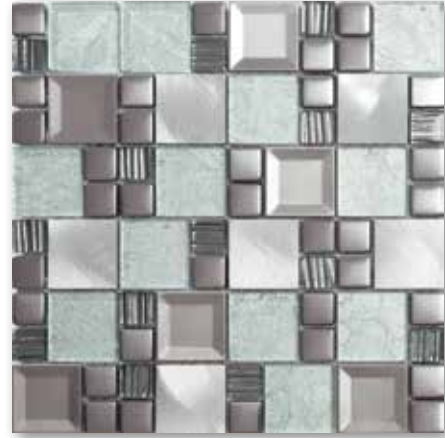

pz pcs	cj bx	m ²	kg	m ²	kg	sq ft	lb	sq ft	lb
12	63	1,08	16,17	68,04	1044	11,63	35,65	732	2301

Kaos Silver

30x30 | **KAOS**
11.8"x11.8"

Kaos Grey 8mm

30x30cm · 11.8"x11.8"

- VIDRIO
- MÁRMOL
- ACERO INOX
- GLASS
- MARBLE
- STAINLESS STEEL