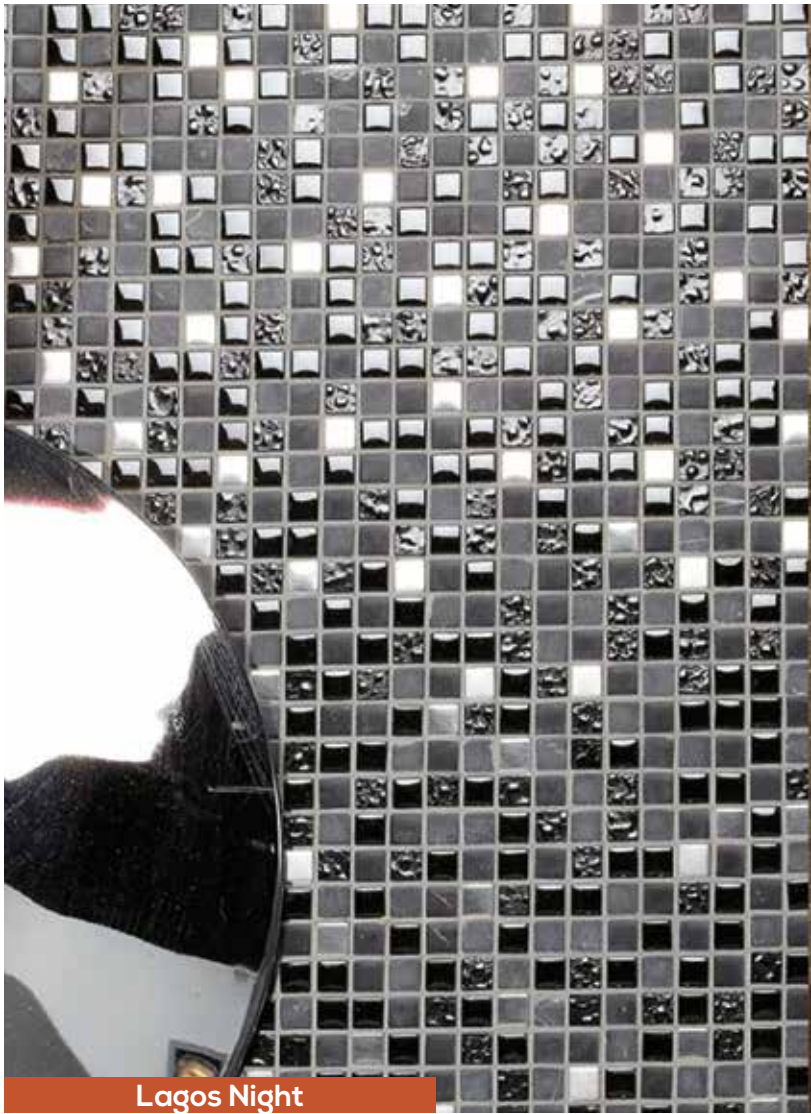

Lagos Night

Lagos Beige

Lagos Persia

30x30 | **LAGOS**
11.8"x11.8"

Lagos Beige* 8mm
30x30cm · 11.8"x11.8"
• VIDRIO • GLASS
• MÁRMOL • MARBLE

Lagos Duna 8mm
30x30cm · 11.8"x11.8"
• VIDRIO • GLASS
• PIEDRA • STONE