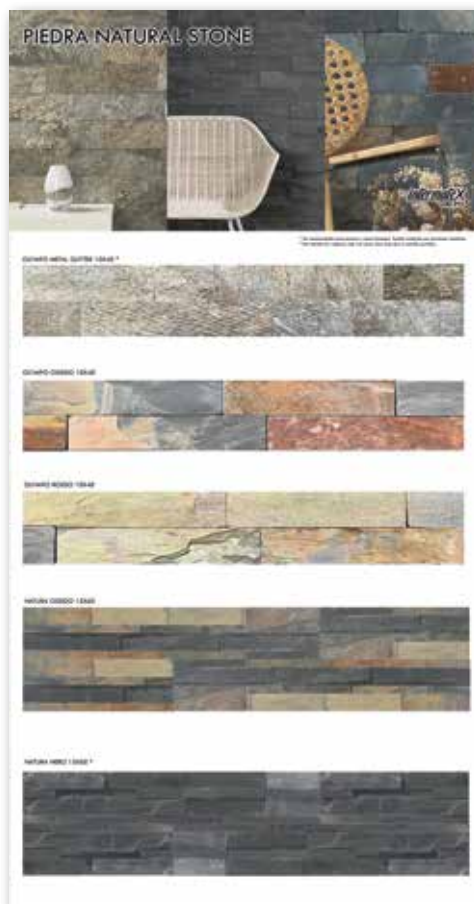

**Serie
PIEDRA
NATURAL**

Panel

TABLILLA PVC (Frontal)
PVC BOARD (Front)
 15x15cm

TABLILLA PVC (Trasera)
PVC BOARD (Back)
 15x15cm

A: 111,5 cm
 B: 44,5 cm
 C: 153,0 cm

Expositor Gama Completa Mosaico 160B
 (Full Range Mosaic Display)