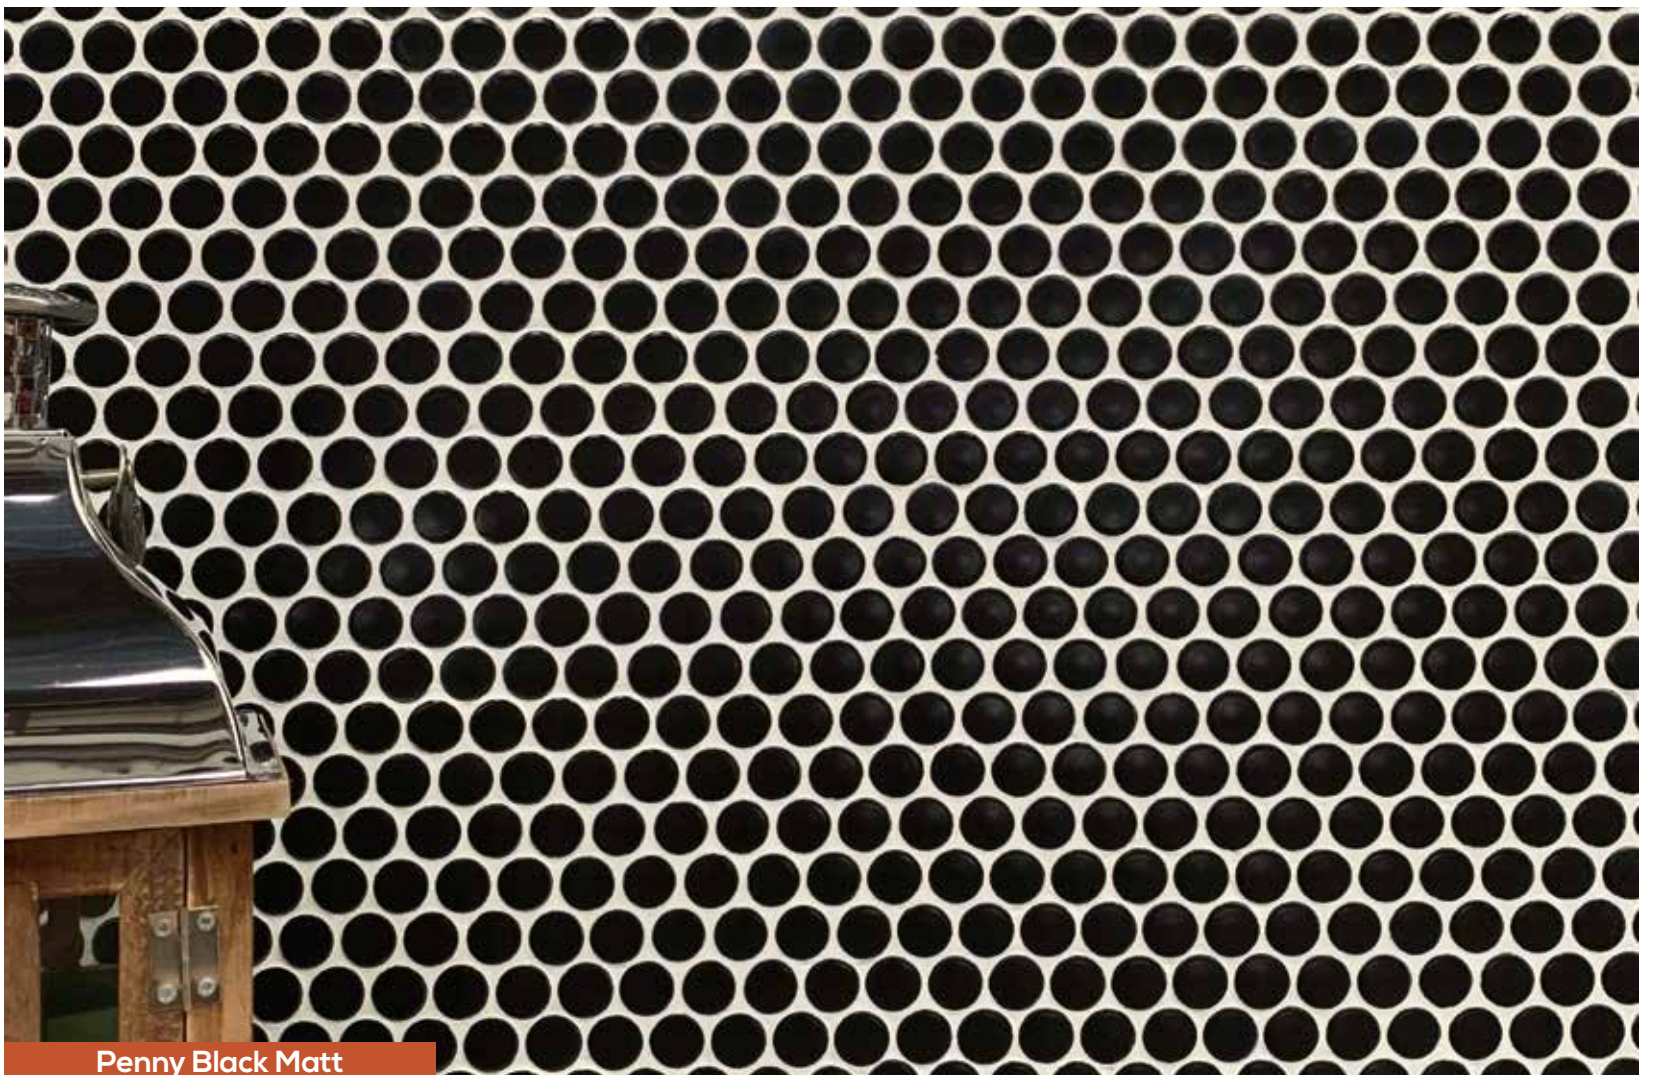

Penny Black Matt