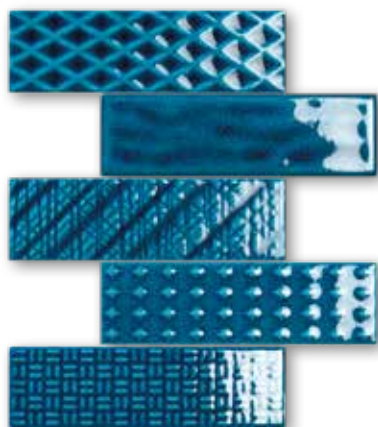

ENMALLADO Meshed

9 RELIEVES DIFERENTES / 9 DIFFERENT RELIEFS

Atelier Blanc \pm 10mm

31,5x20,3 · 12,4"x8"

- PORCELÁNICO ESMALTADO
- GLAZED PORCELAIN

Atelier Bleu \pm 10mm

31,5x20,3 · 12,4"x8"

- PORCELÁNICO ESMALTADO
- GLAZED PORCELAIN