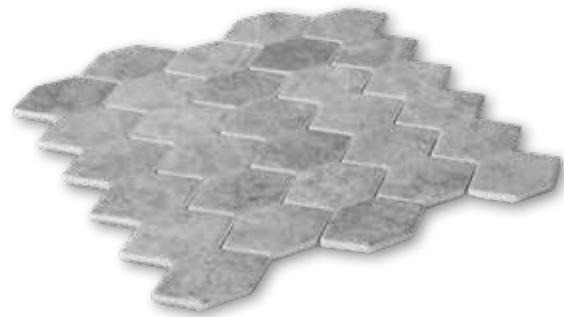

Urban Statuario $\approx$ 8mm

30x26cm · 11.8"x10.2"

- VIDRIO
- GLASS