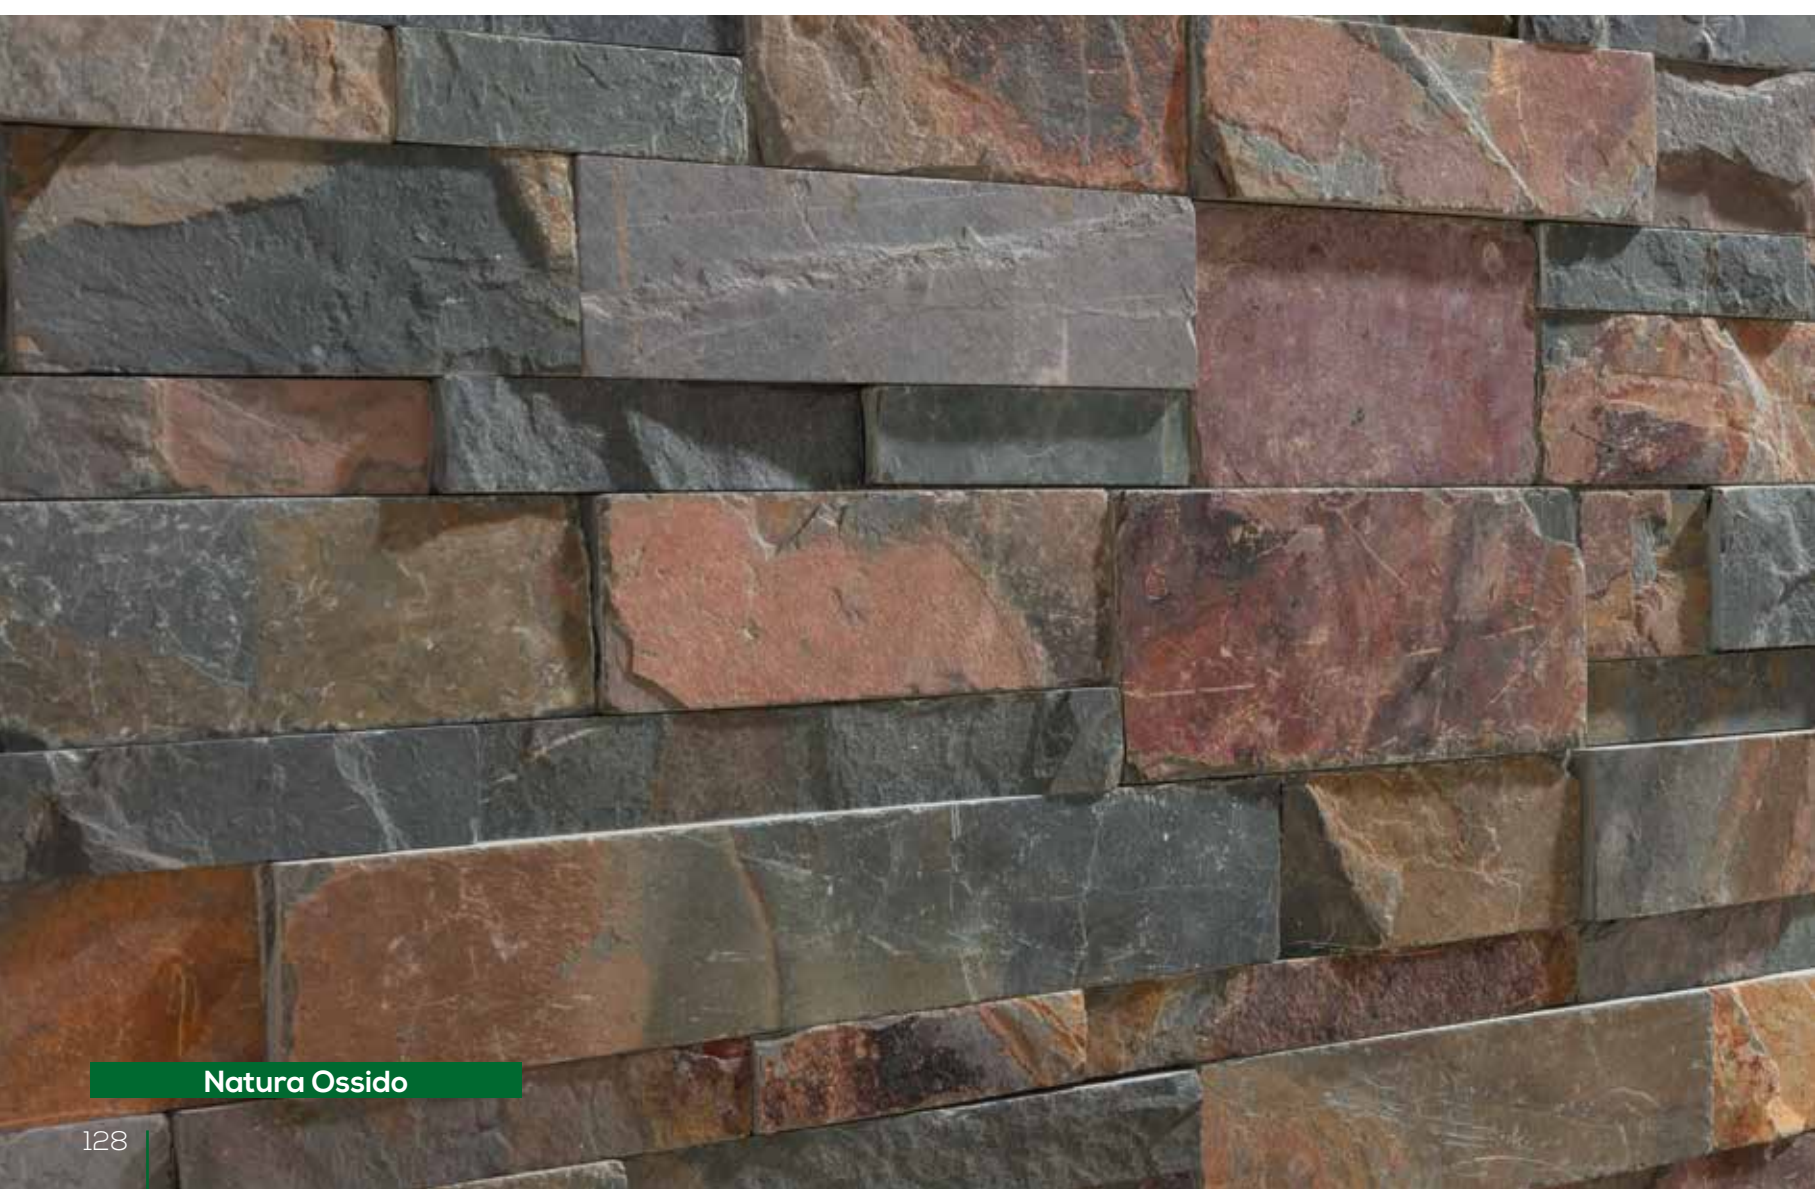

Natura Ossido