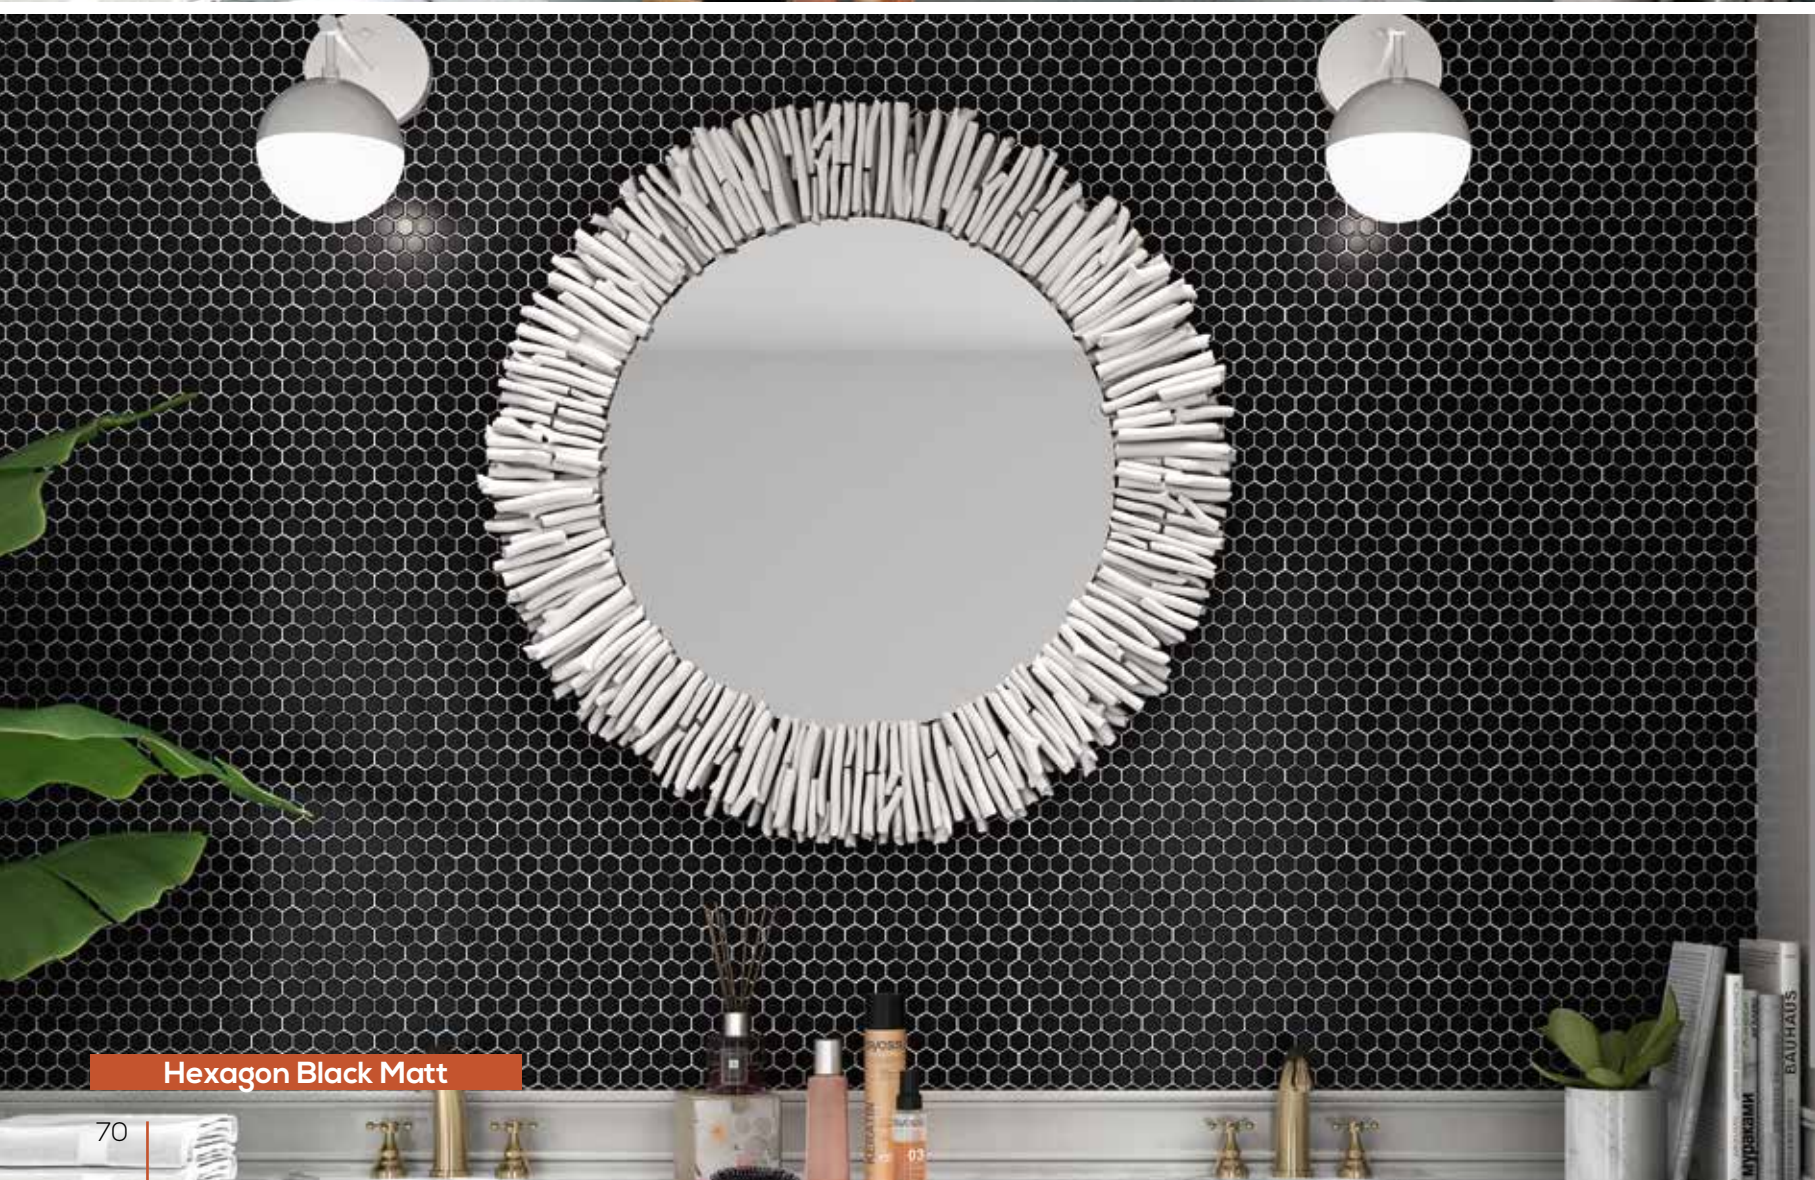

Hexagon Black Matt