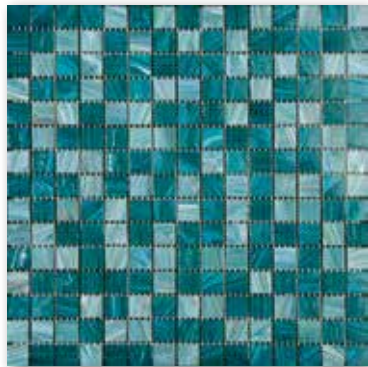

32,7x32,7 | HOME

12.9"x12.9"

Bajo esta marca Intermatex agrupa una tipología de mosaico vítreo con gran variedad de usos. Es válido para revestimiento y pavimento, tanto interior como exterior, además está especialmente recomendado para zonas húmedas.

Under this brand Intermatex gathers a typology of glass mosaic with a great variety of uses. It is suitable for both wall and floor, either indoor or outdoor use. And it is especially recommended for wet areas.

Multi Teal 4mm

• VIDRIO • GLASS