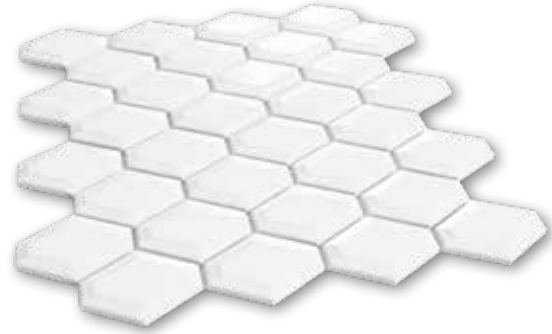

25,9x25
10.2"x9.8" | **TECH**