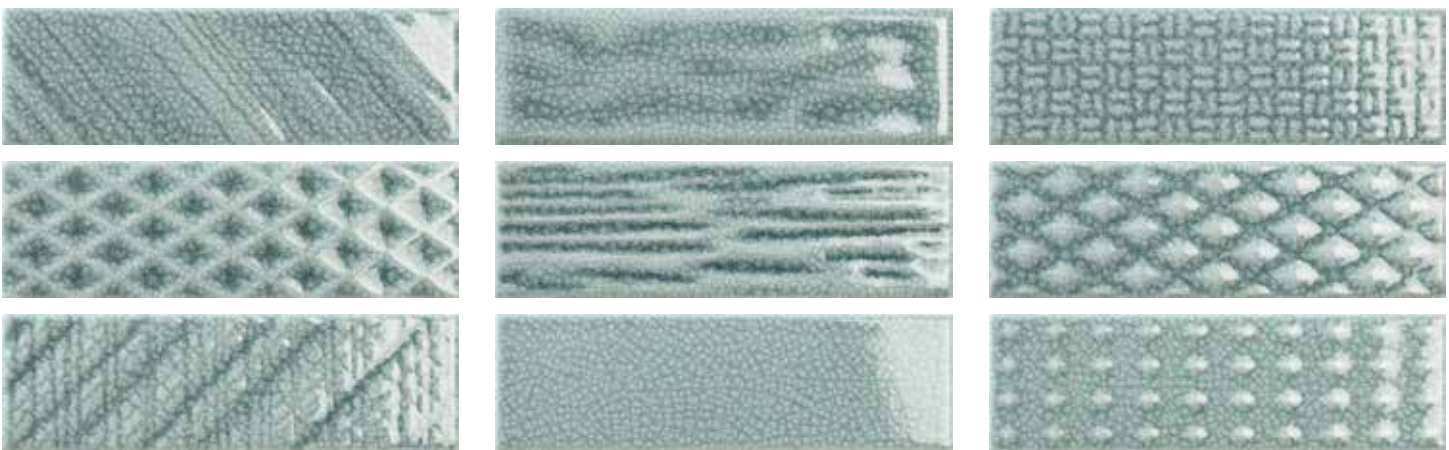

Atelier Gris

31,5x20,3 · 12,4"x8"

• PORCELÁNICO ESMALTADO / GLAZED PORCELAIN

PZ pcs	cj bx	m²	kg	m²	kg	sq ft	lb	sq ft	lb
10	72	0,64	12,75	46,08	943	6,89	28,11	496	2079