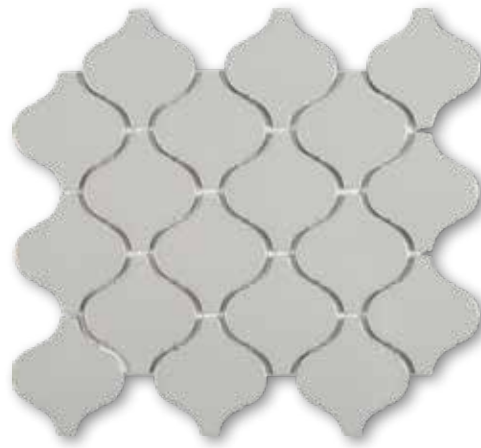

Flame Grey Gloss $\approx$ 6mm