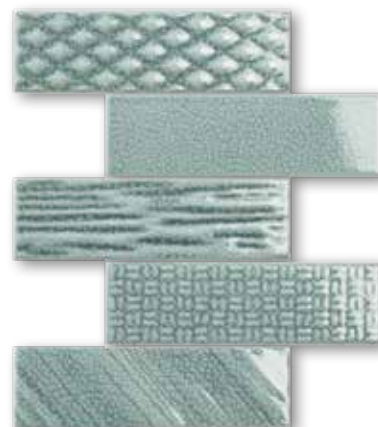

ENMALLADO Meshed

9 RELIEVES DIFERENTES / 9 DIFFERENT RELIEFS

Atelier Blanc \pm 10mm

31,5x20,3 · 12,4"x8"

- PORCELÁNICO ESMALTADO
- GLAZED PORCELAIN

Atelier Bleu \pm 10mm

31,5x20,3 · 12,4"x8"

- PORCELÁNICO ESMALTADO
- GLAZED PORCELAIN