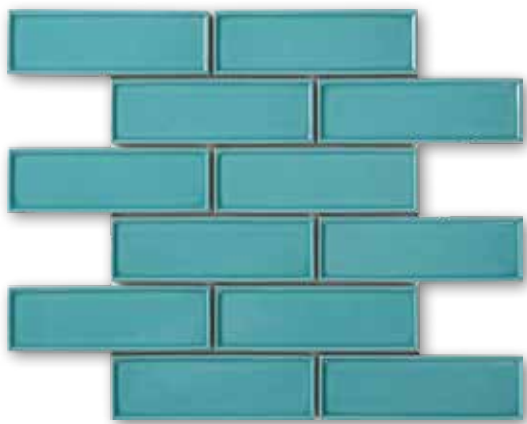

Lyon Gris Taupe 8mm

30x29,9 · 11.8"x11.8"

- PORCELÁNICO ESMALTADO
- GLAZED PORCELAIN

Lyon Bleu 8mm

30x29,9 · 11.8"x11.8"

- PORCELÁNICO ESMALTADO
- GLAZED PORCELAIN

pz pcs	cj bx	m²	kg	m²	kg	sq ft	lb	sq ft	lb
10	72	0,9	11,45	64,8	849	9,69	25,24	698	1872