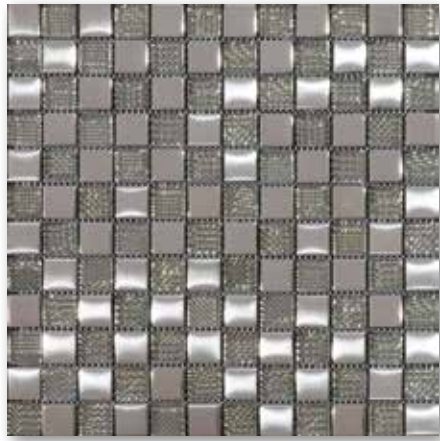

30x30 | **ELEGANCE**
11.8"x11.8"