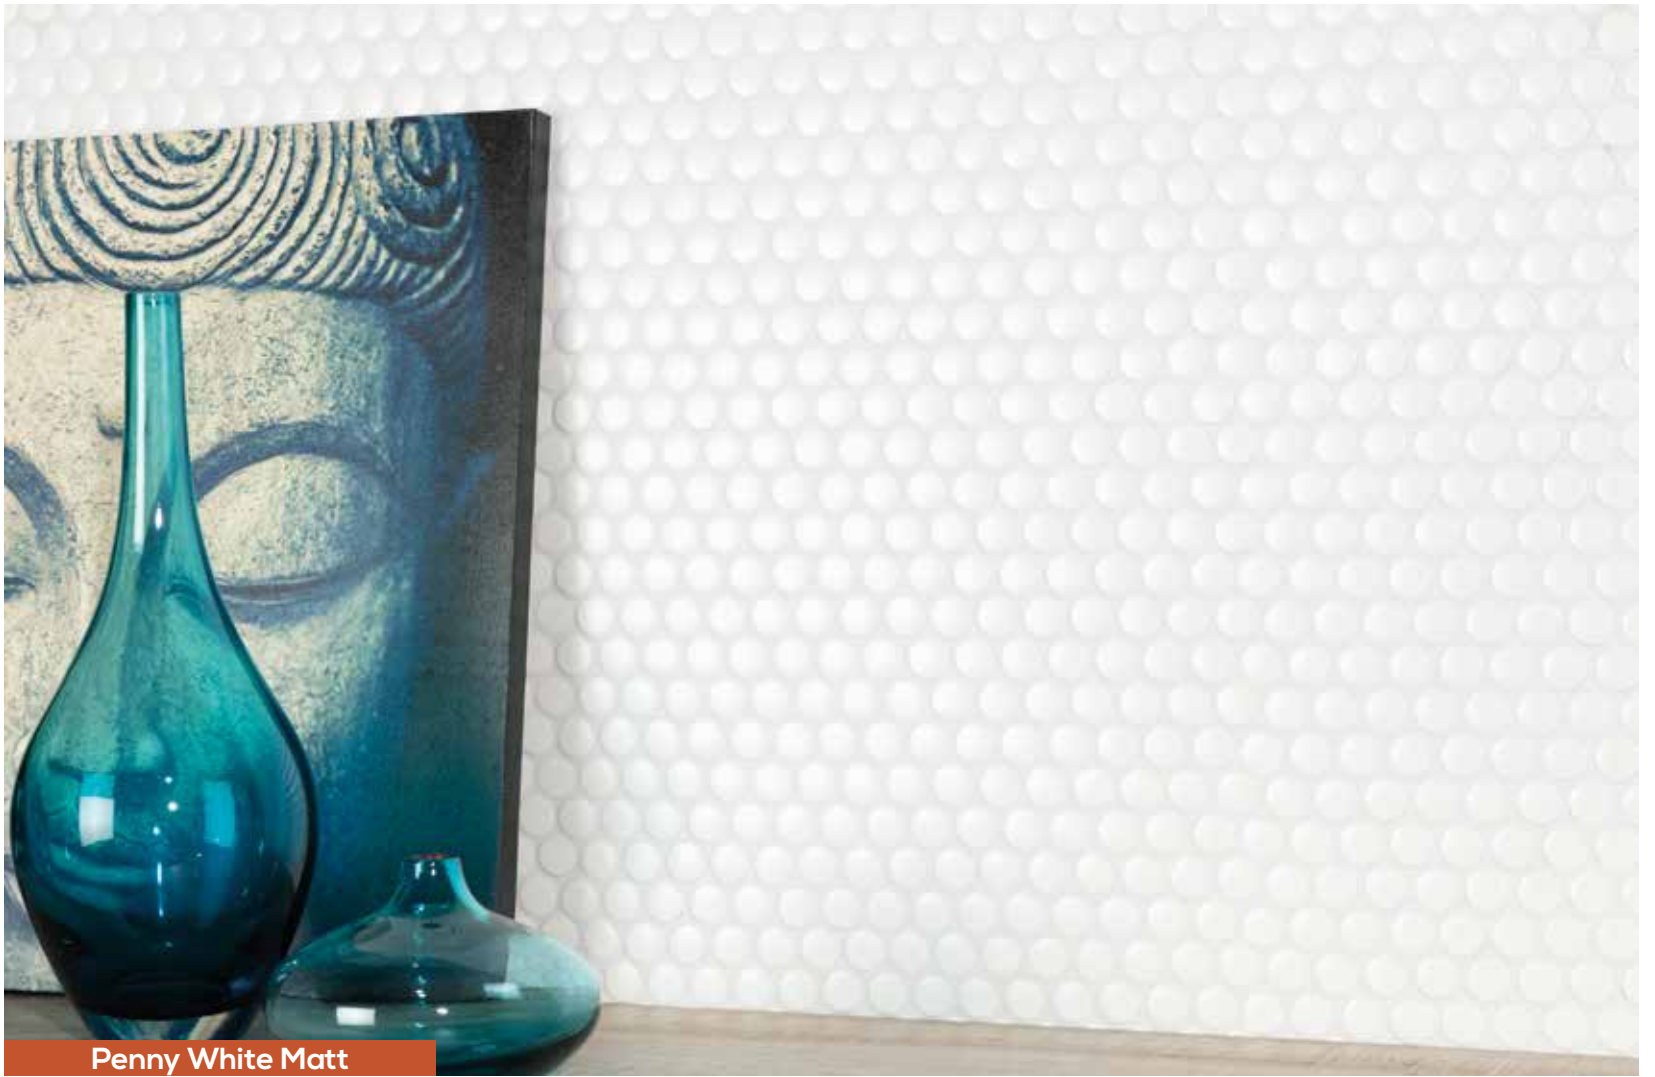

Penny White Matt