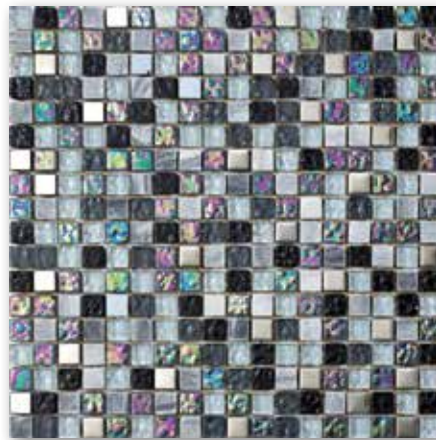

Lagos Kongo 8mm
30x30cm · 11.8"x11.8"
• VIDRIO • GLASS
• MÁRMOL • MARBLE