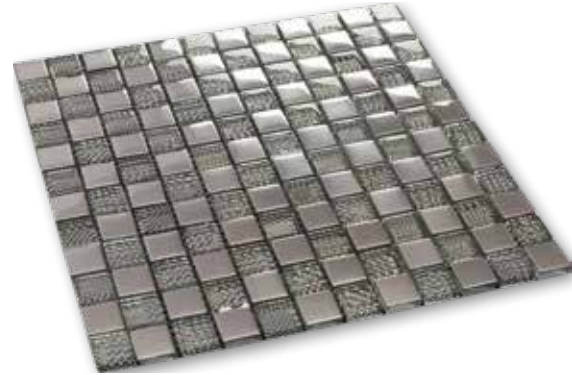

30x30 | **ELEGANCE**
11.8"x11.8"