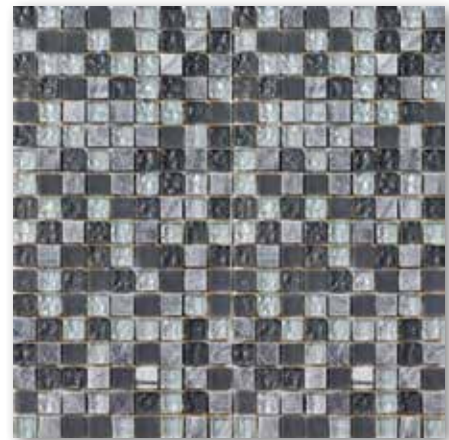

Lagos Negro* 8mm
30x30cm · 11.8"x11.8"
• VIDRIO • GLASS
• MÁRMOL • MARBLE

• Suelo tránsito intensidad normal (p.e. comercio/tienda).
• Regular traffic floor (e.g. shop).

pz pcs	cj bx	m²	kg	m²	kg	sq ft	lb	sq ft	lb
12	63	1,08	17,47	68,04	1126	11,63	38,51	732	2481