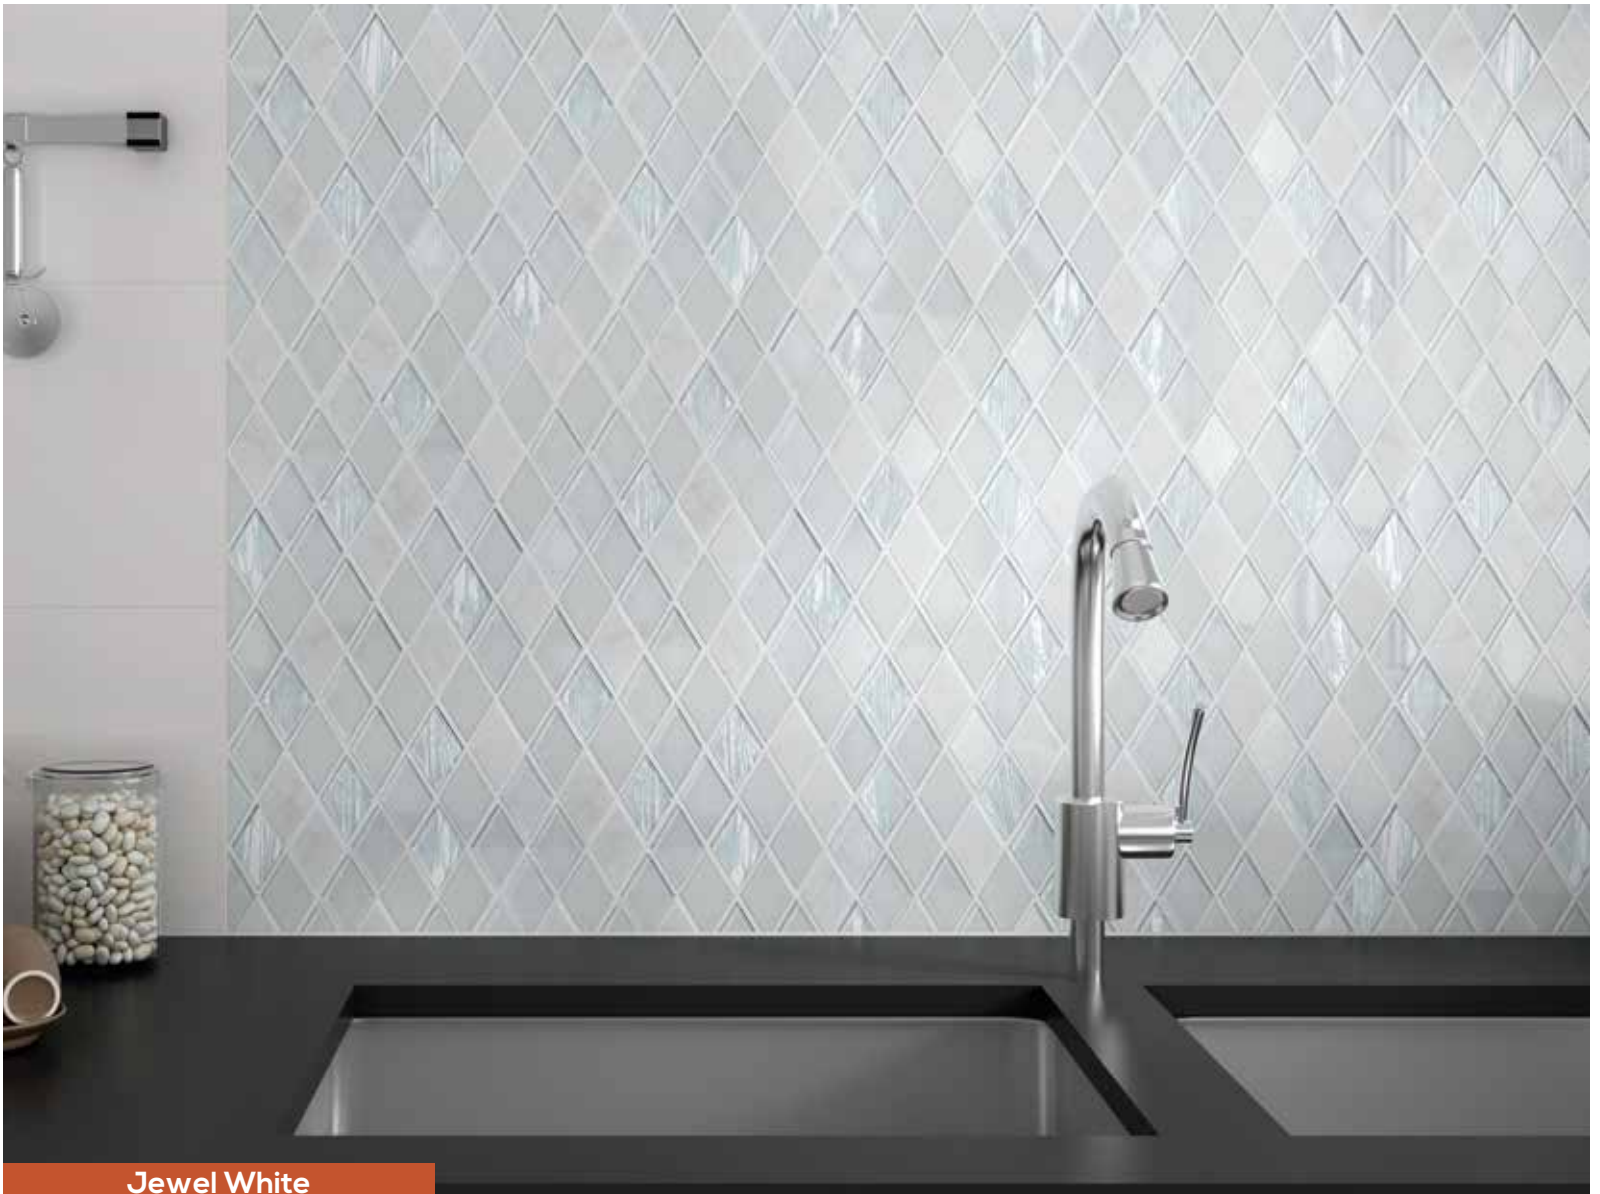

Jewel White 8mm

26x26,8cm · 10.2"x10.6"

- VIDRIO
- GLASS
- MÁRMOL
- MARBLE

• Se suministra con piezas adicionales en cada malla para utilizarse como acabado de remate final, sin necesidad de cortar el vidrio.

• Supplied with additional pieces in each sheet to finish it up, with no need to cut any glass chip

pz pcs	cj bx	m²	kg	m²	kg	sq ft	lb	sq ft	lb
12	63	0,83	17,4	52,29	1121	8,93	38,36	563	2472

Jewel White