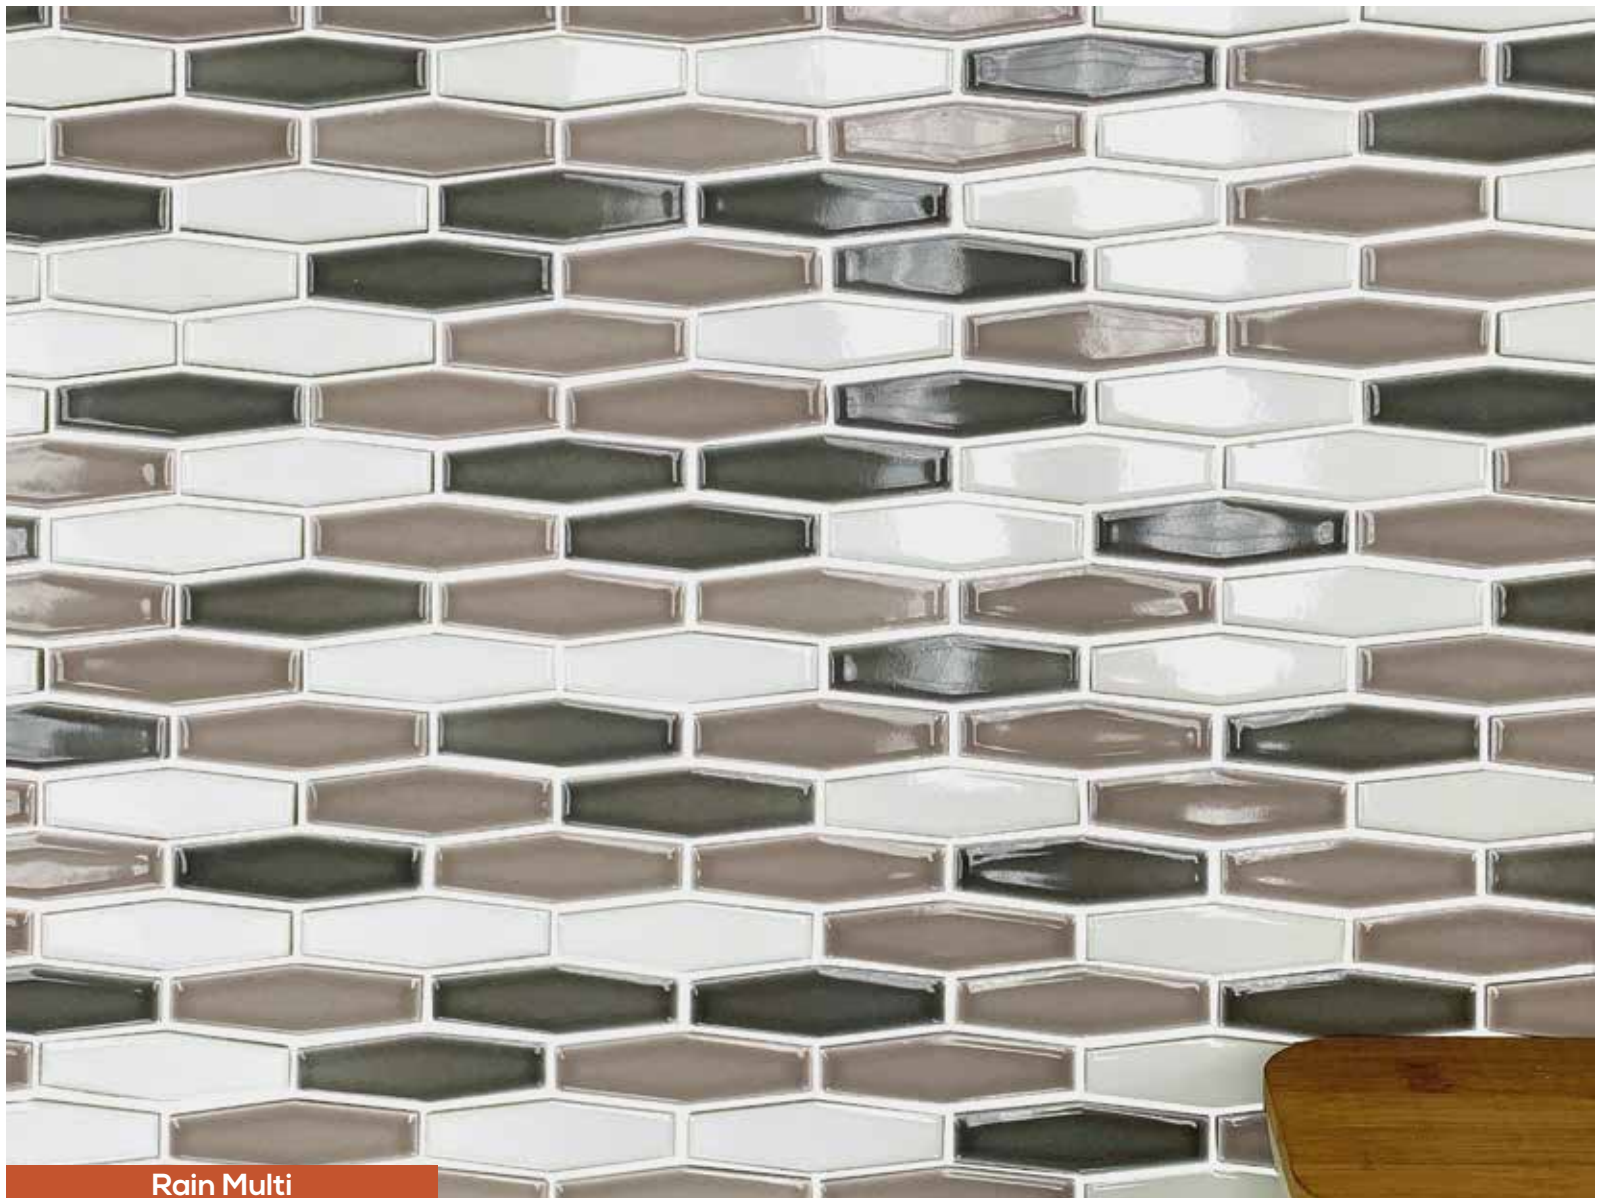

Rain Multi

30,6x30,6

12"x12"

TOSCANA CARPET

Toscana Carpet 5x5 Antislip \approx 6mm

30,6x30,6cm · 11.8"x11.8"

- PORCELÁNICO ESMALTADO
- GLAZED PORCELAIN

- Suelo tránsito intensidad normal (p.e. comercio/tienda).
- Regular traffic floor (e.g. shop).