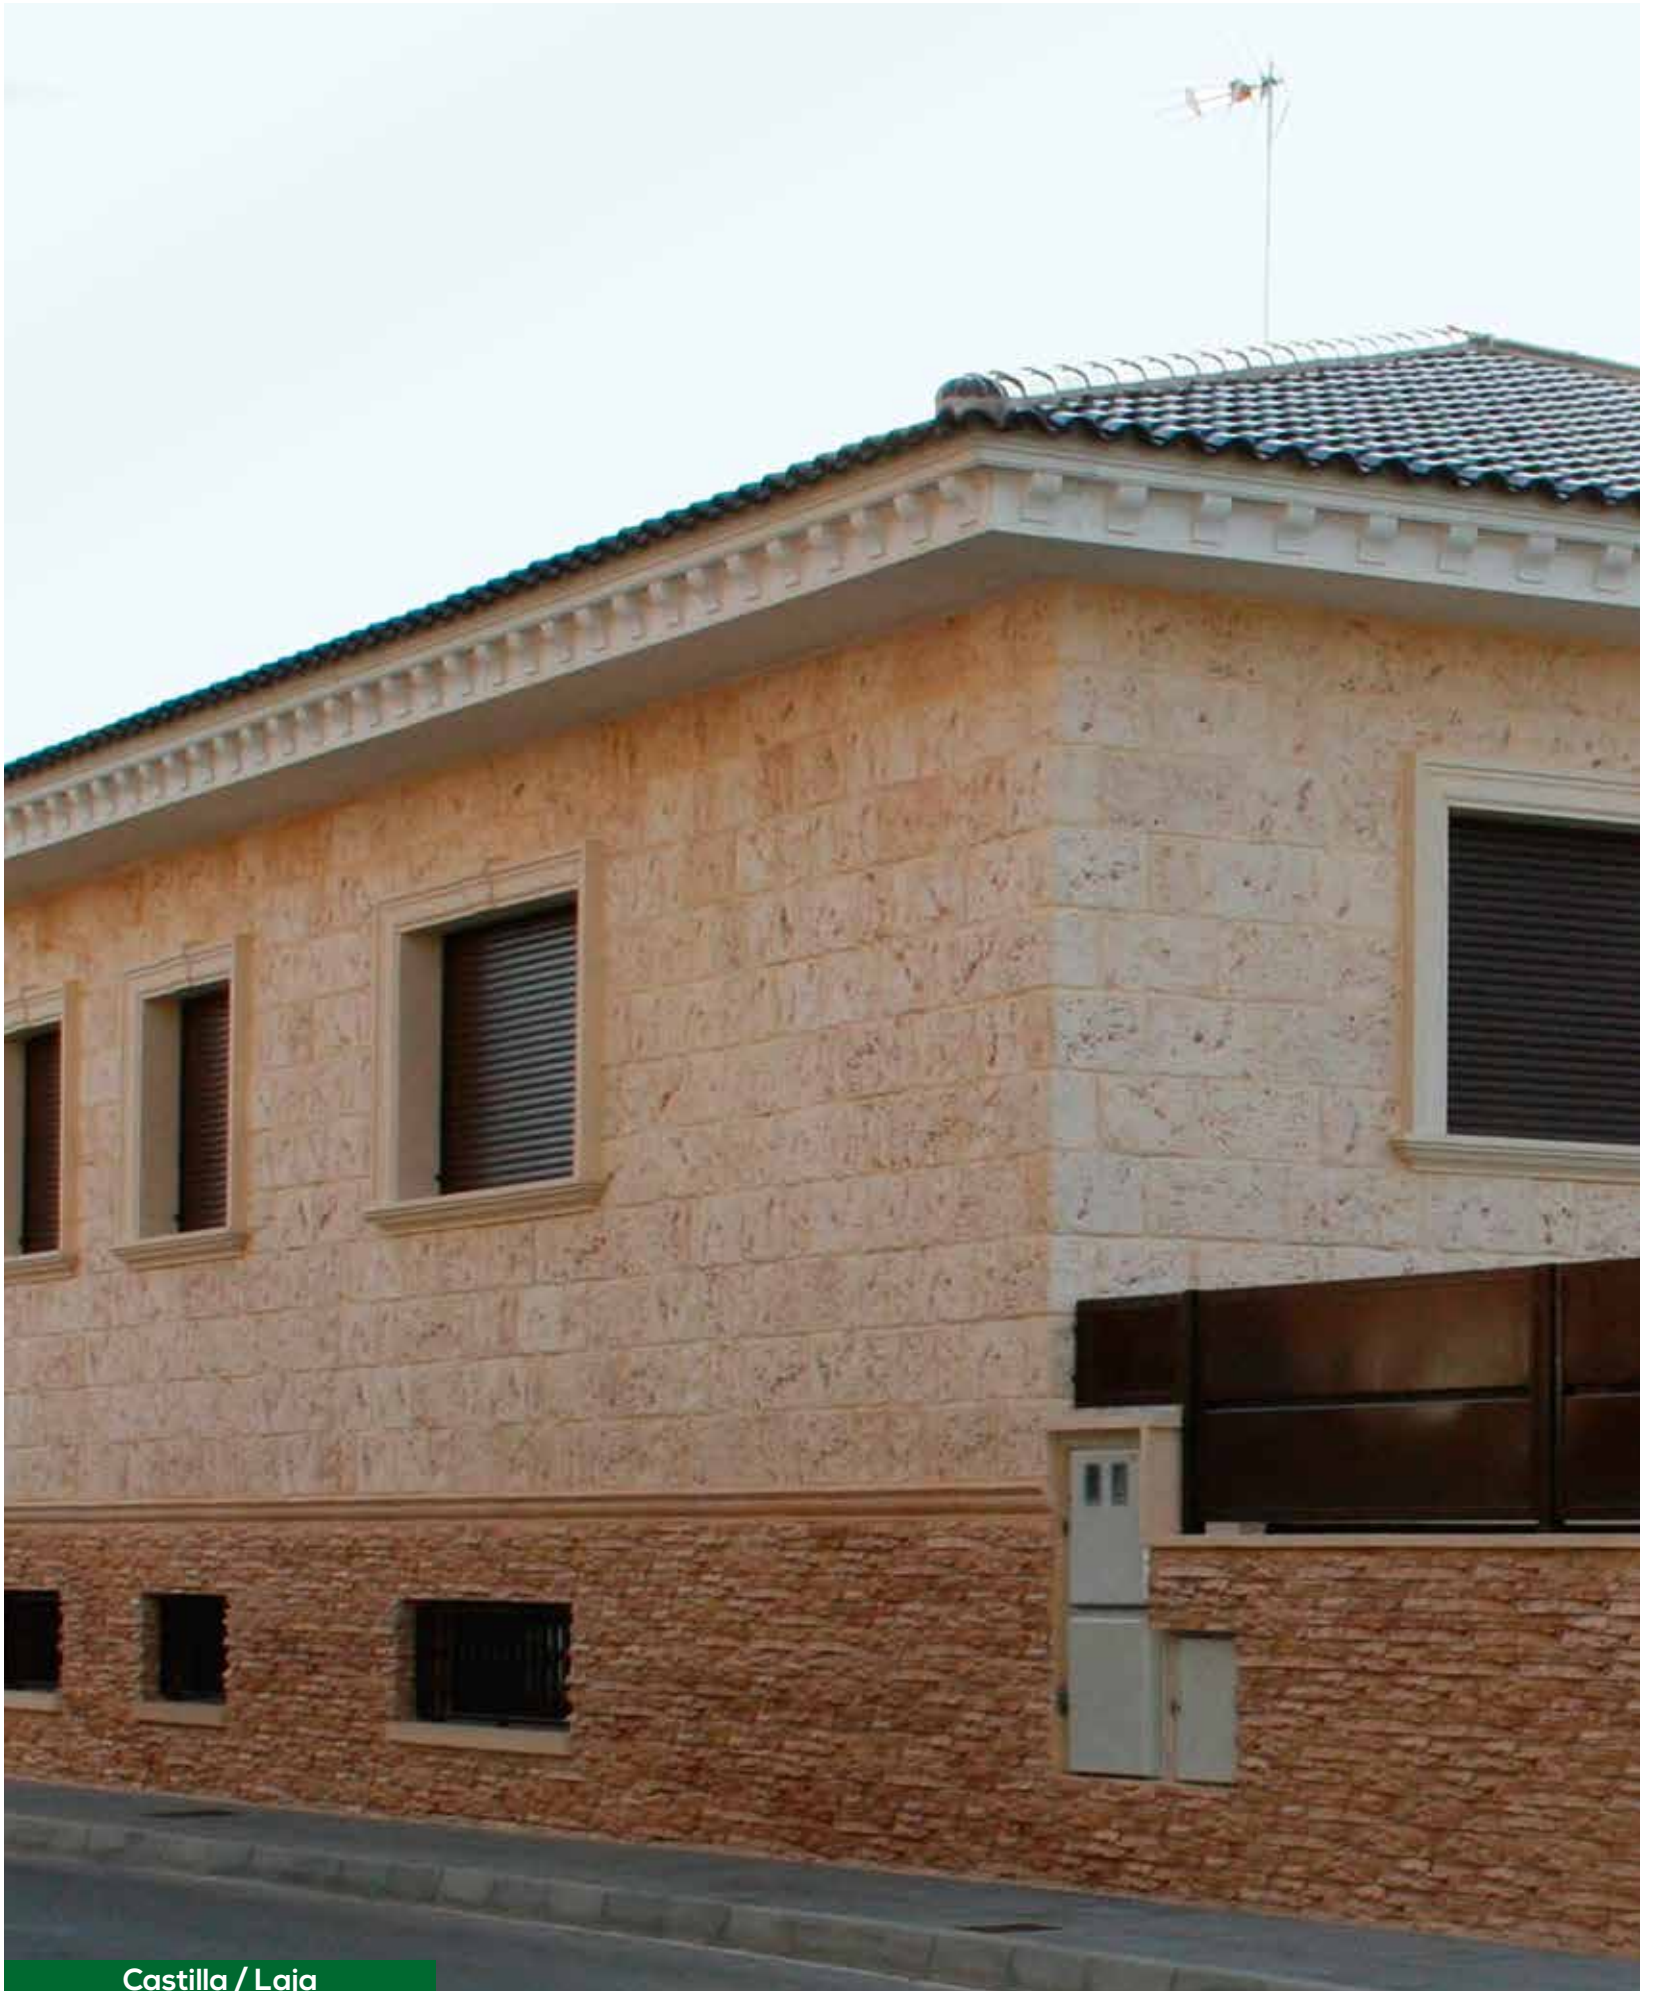

Castilla Clásico 30mm

29x19 · 11.4"x7.5"

	pz pcs	cj bx	m ²	kg	m ²	kg	sq ft	lb	sq ft	lb
Castilla Clásico	4 o 5	48	0,48	23,53	23,04	1154	5,17	51,87	248	2545

MULTIFORMATO | **CASTILLA**
MODULAR

Piedra artificial | Artificial stone