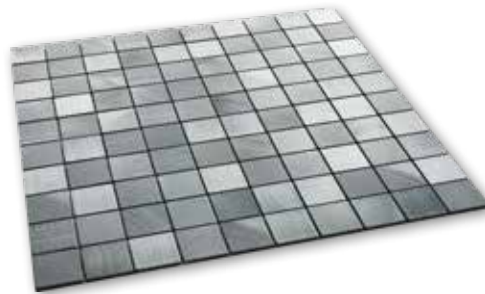

Sigma Silver  4mm

26,5x26,5cm · 10.4"x10.4"

- ALUMINIO
- ALUMINUM

Sigma Copper  4mm

26,5x26,5cm · 10.4"x10.4"

- ALUMINIO
- ALUMINUM

• No usar para su limpieza productos en base alcohol, inflamables ni cualquier otro producto que no tenga ph neutro.
• Do not use alcohol-based, flammable products for cleaning or any other product that does not have neutral pH.