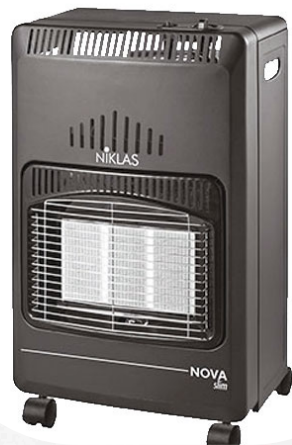

CALEFACCION 24-25

TERMOVENTILADOR HORIZONTAL
2000W MALLORCA FM

24,50€

TERMOVENTILADOR VERTICAL
NIKLAS 2000W

20,99€

TERMOCONVECTOR C/VENTILADOR
1250- 2000W TURBO C/TERMOSTATO

57,65€

BRASERO ELECTRICO 2 RESIST. 900W
INTERRUPTOR DOBLE CLASSIC-900 FM

28,45€

ESTUFA ELECTRICA 2 BARRAS
CUARZO 1200W NIKLAS

24,90€

ESTUFA GAS CERAMICA C/PIEZO
ELECTRICO NIKLAS

79,90€

RADIADOR ACEITE MINI 7 ELE-
MENTOS 800W NIKLAS

33,25€

RADIADOR ACEITE 7 ELEMENTOS
56CM 1500W NIKLAS

59,75€

12,6kw

ESTUFA LEÑA PR30 BRIXELO

440,80€

- Estufa con parrilla y salida superior.
- Medidas:Ancho 53 x Alto 58 x Fondo 48 cm
- Salida de humos 120mm
- Potencia térmica 12,6Kw
- Eficiencia 79%
- Peso 60 Kg
- Cámara de combustión:Ancho 47 x Alto 35 x Fondo 37,5 cm

14,3kw

ESTUFA LEÑA C/ HORNO PR21 BRIXELO

542,93€

- Estufa con parrilla y horno
- Medidas:Ancho 60 x Alto 66 x Fondo 48 cm
- Salida humos 120mm
- Potencia térmica 14,3Kw
- Eficiencia 82%
- Peso 70 Kg
- Medidas del horno:Ancho 54 x Alto 9 x Fondo 37,5 cm
- Cámara de combustión:Ancho 54 x Alto 40 x Fondo 37,5 cm